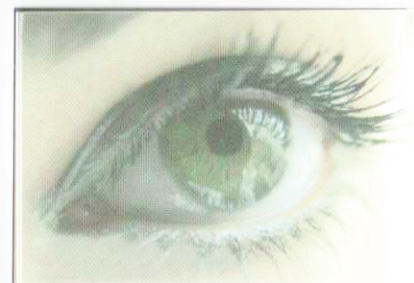

2 VOLETS

86 X 108 mm (ou 172 X 54 mm)

350 gr.

Quadri recto/noir & magenta verso
Pelliculage recto seul ou recto & verso

ULTRA RIGIDE

COINS DROITS
OU ARRONDIS

Orthoptiste
Gabriel CIEGO

11 avenue des borgnes
56211 KERVUE