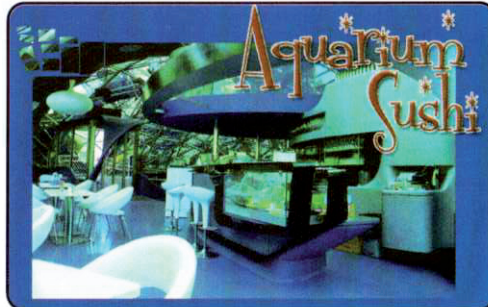

ULTRA RIGIDE

COINS DROITS
OU ARRONDIS