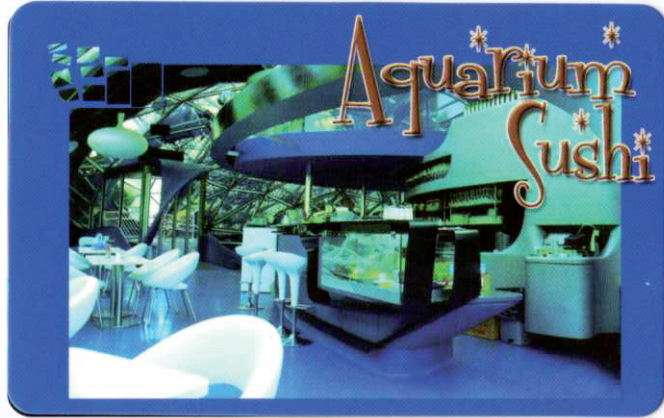

Rendez-vous le :

4 allée des Chromes
99866 Mac-la-Reine
02 98 53 63 13

ULTRA RIGIDE

COINS DROITS
OU ARRONDIS

CARTE LUXE MAT

86 X 54 mm
380 gr.

J + 10 jours ouvrés
après signature du bon à tirer

Quadri recto & verso